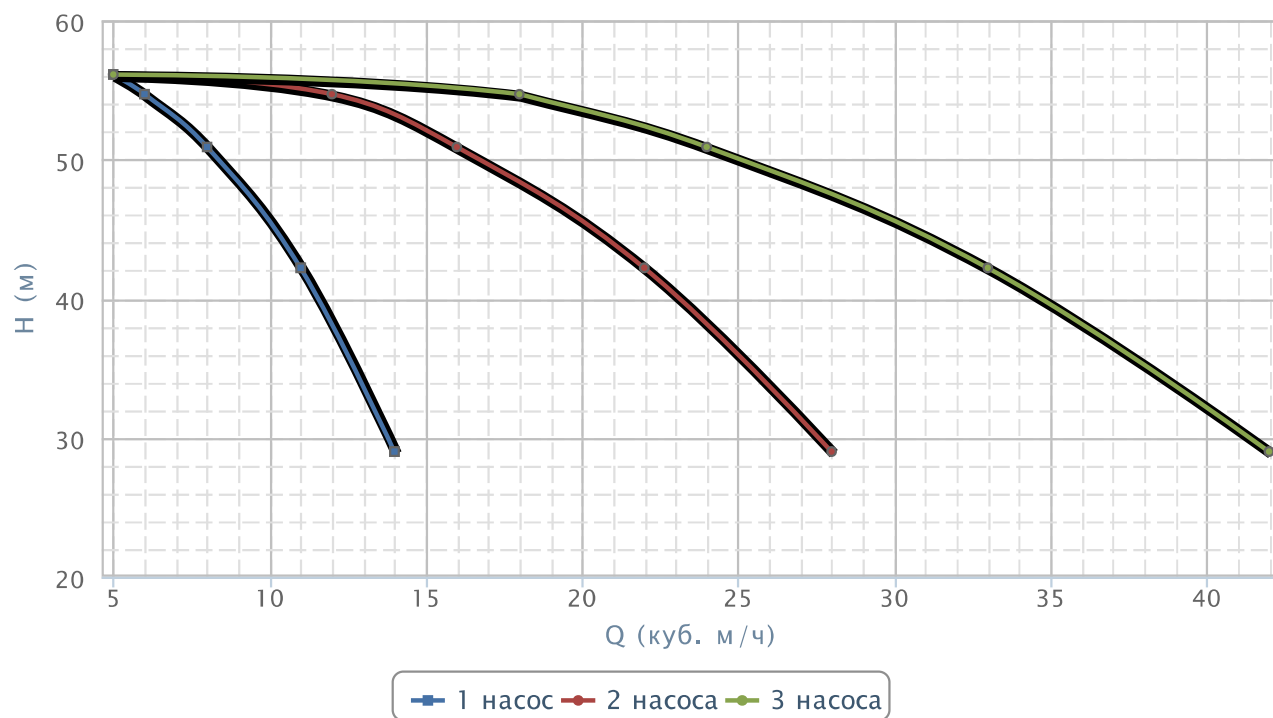

### Станция водоснабжения "ОКЕАН" с 3 насосами 10SV05 (10м<sup>3</sup>/ч 45м)

Highcharts.com